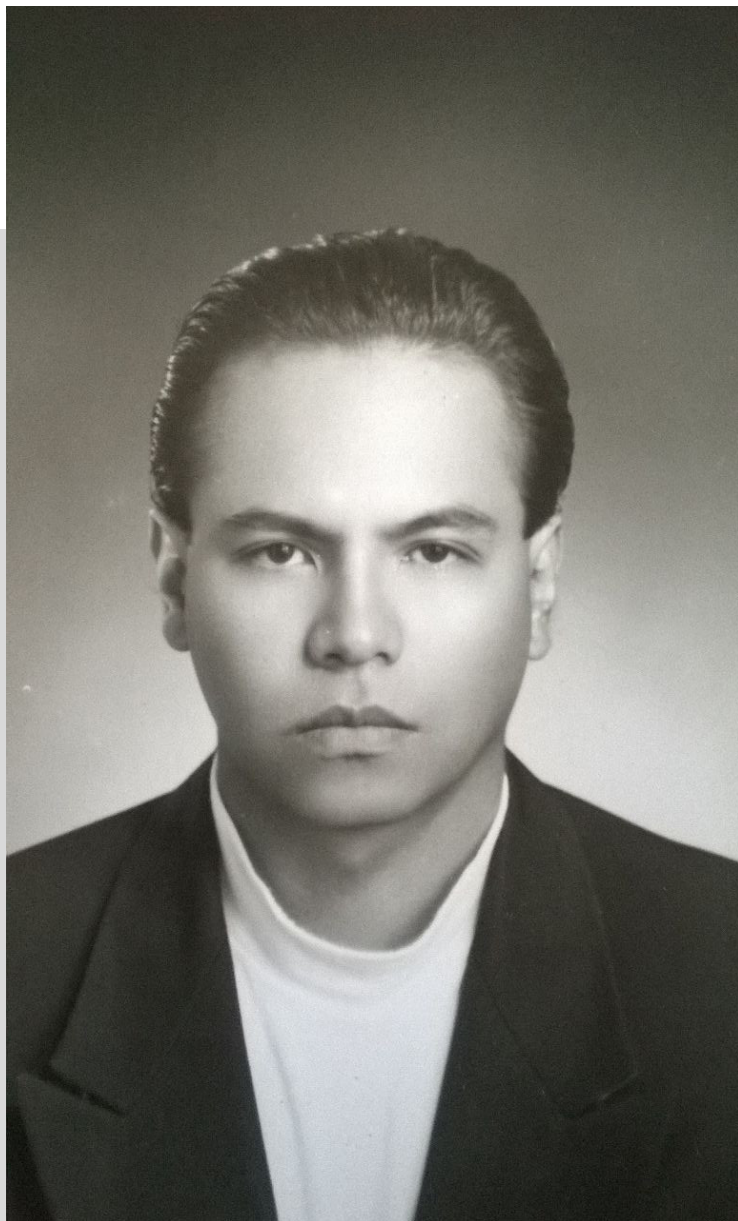

SECCIÓN

Personajes CLEU

PERSONAJE CLEU

Mtro. Raúl Rivera Juárez

In Memoriam

Recordar a un entrañable joven amigo y colaborador, destacado profesionista de formación académica en lingüística y literatura hispánica por la Benemérita Universidad Autónoma de Puebla y magister en letras iberoamericanas por la Universidad Iberoamericana Plantel Golfo-Centro, así mismo diplomado en desarrollo de habilidades del pensamiento en educación superior por la Universidad Benito Juárez.

En el Colegio Libre de Estudios Universitarios (CLEU), formo parte del colectivo ARCIÓN de la Dirección General de Investigación (DGI), líder en la línea de investigación de criminolingüística, creador y colaborador en varios artículos de divulgación para la revista Visión Criminológica – Criminalística (VCC), participo en la elaboración y revisión de los libros publicados::